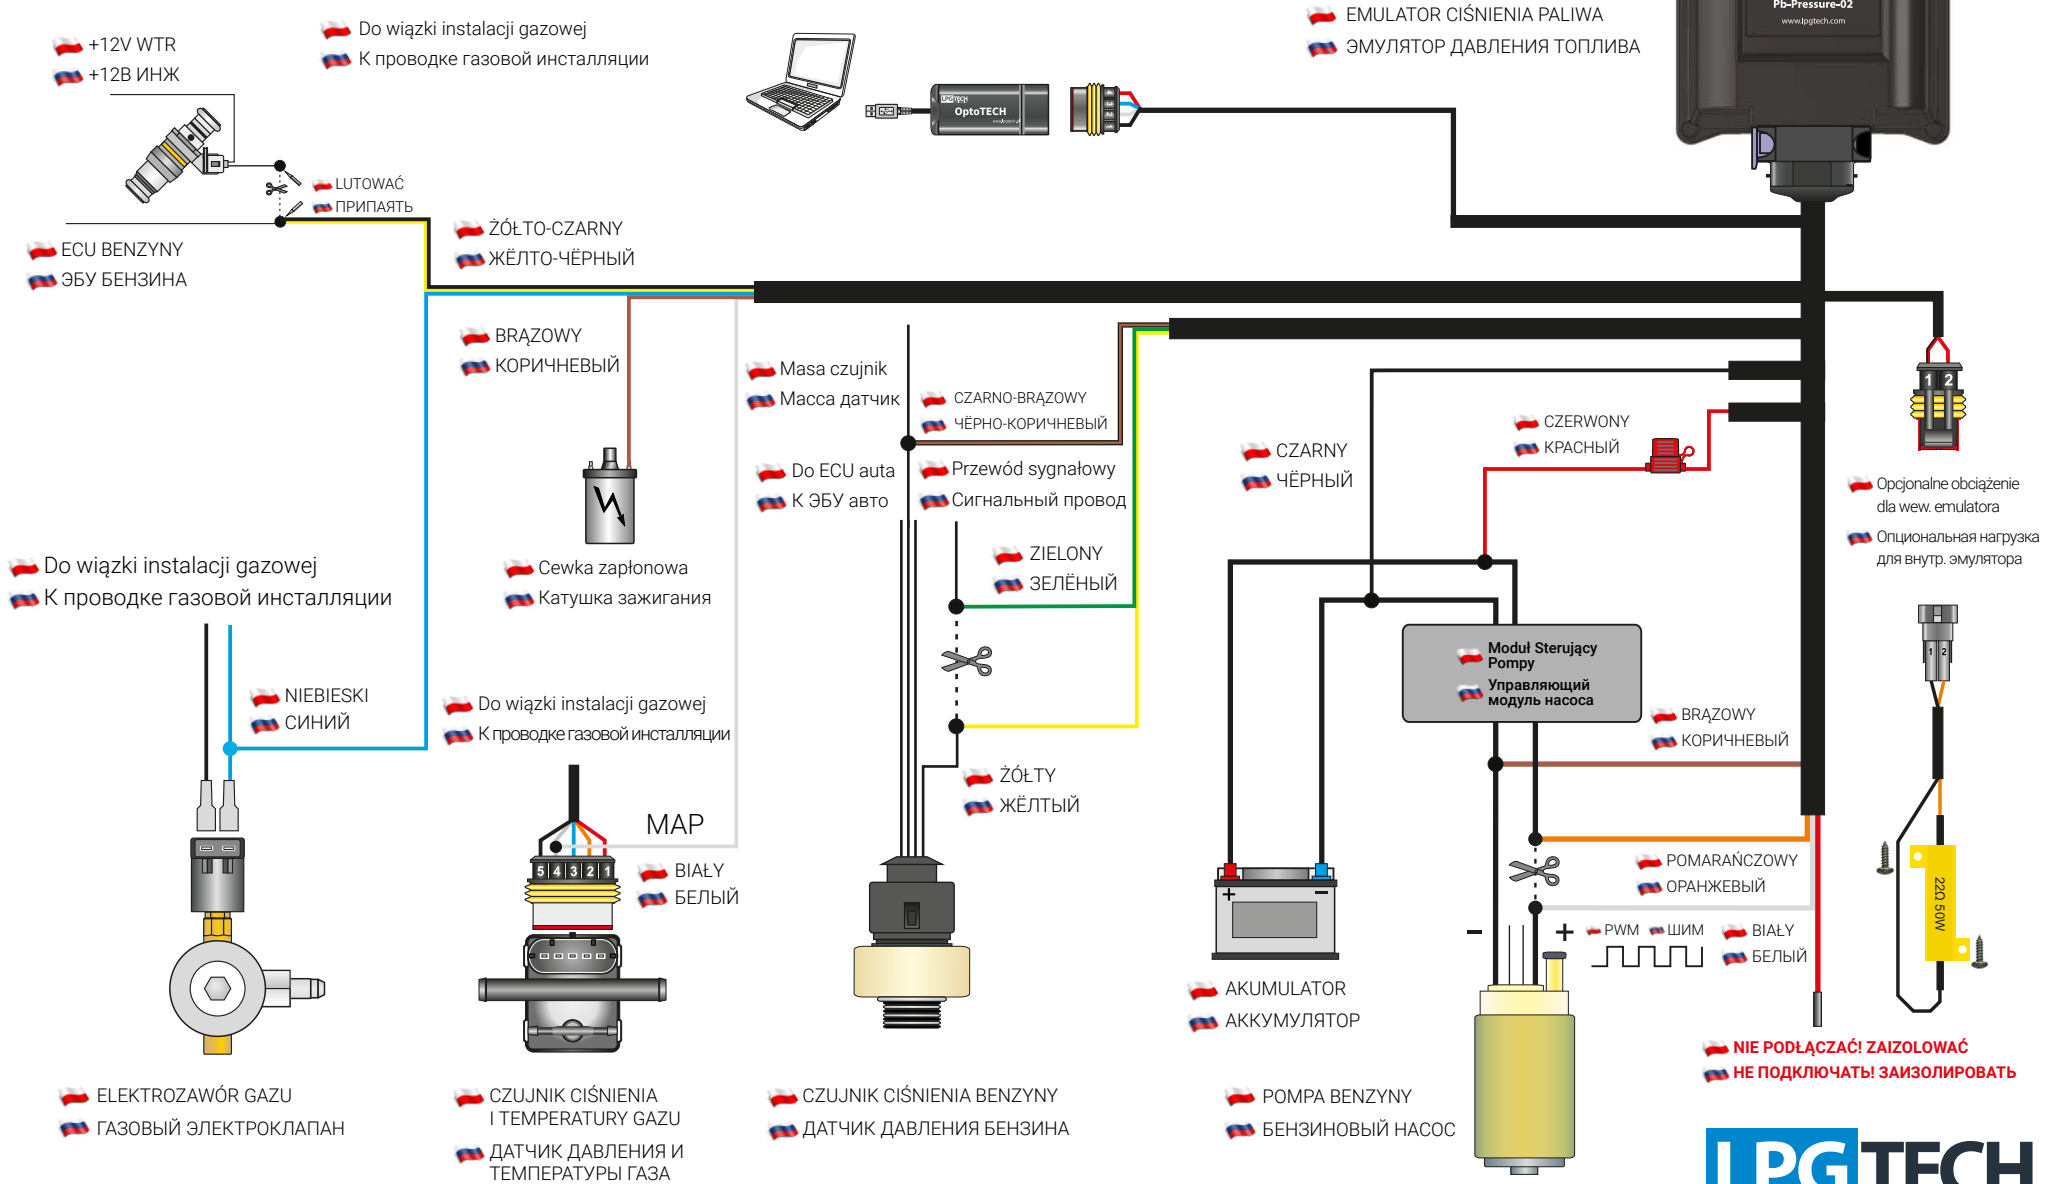

# EmuTECH Pb-Pressure-02:

🇺🇸 PWM mocy sterujący pompą od plusa

🇺🇸 ШИМ (Широко-Импульсная Модуляция) мощности управляющей насосом от плюса

**NIE PODŁĄŻAĆ! ZAIZOLOWAĆ**  
**НЕ ПОДКЛЮЧАТЬ! ЗАИЗОЛИРОВАТЬ**