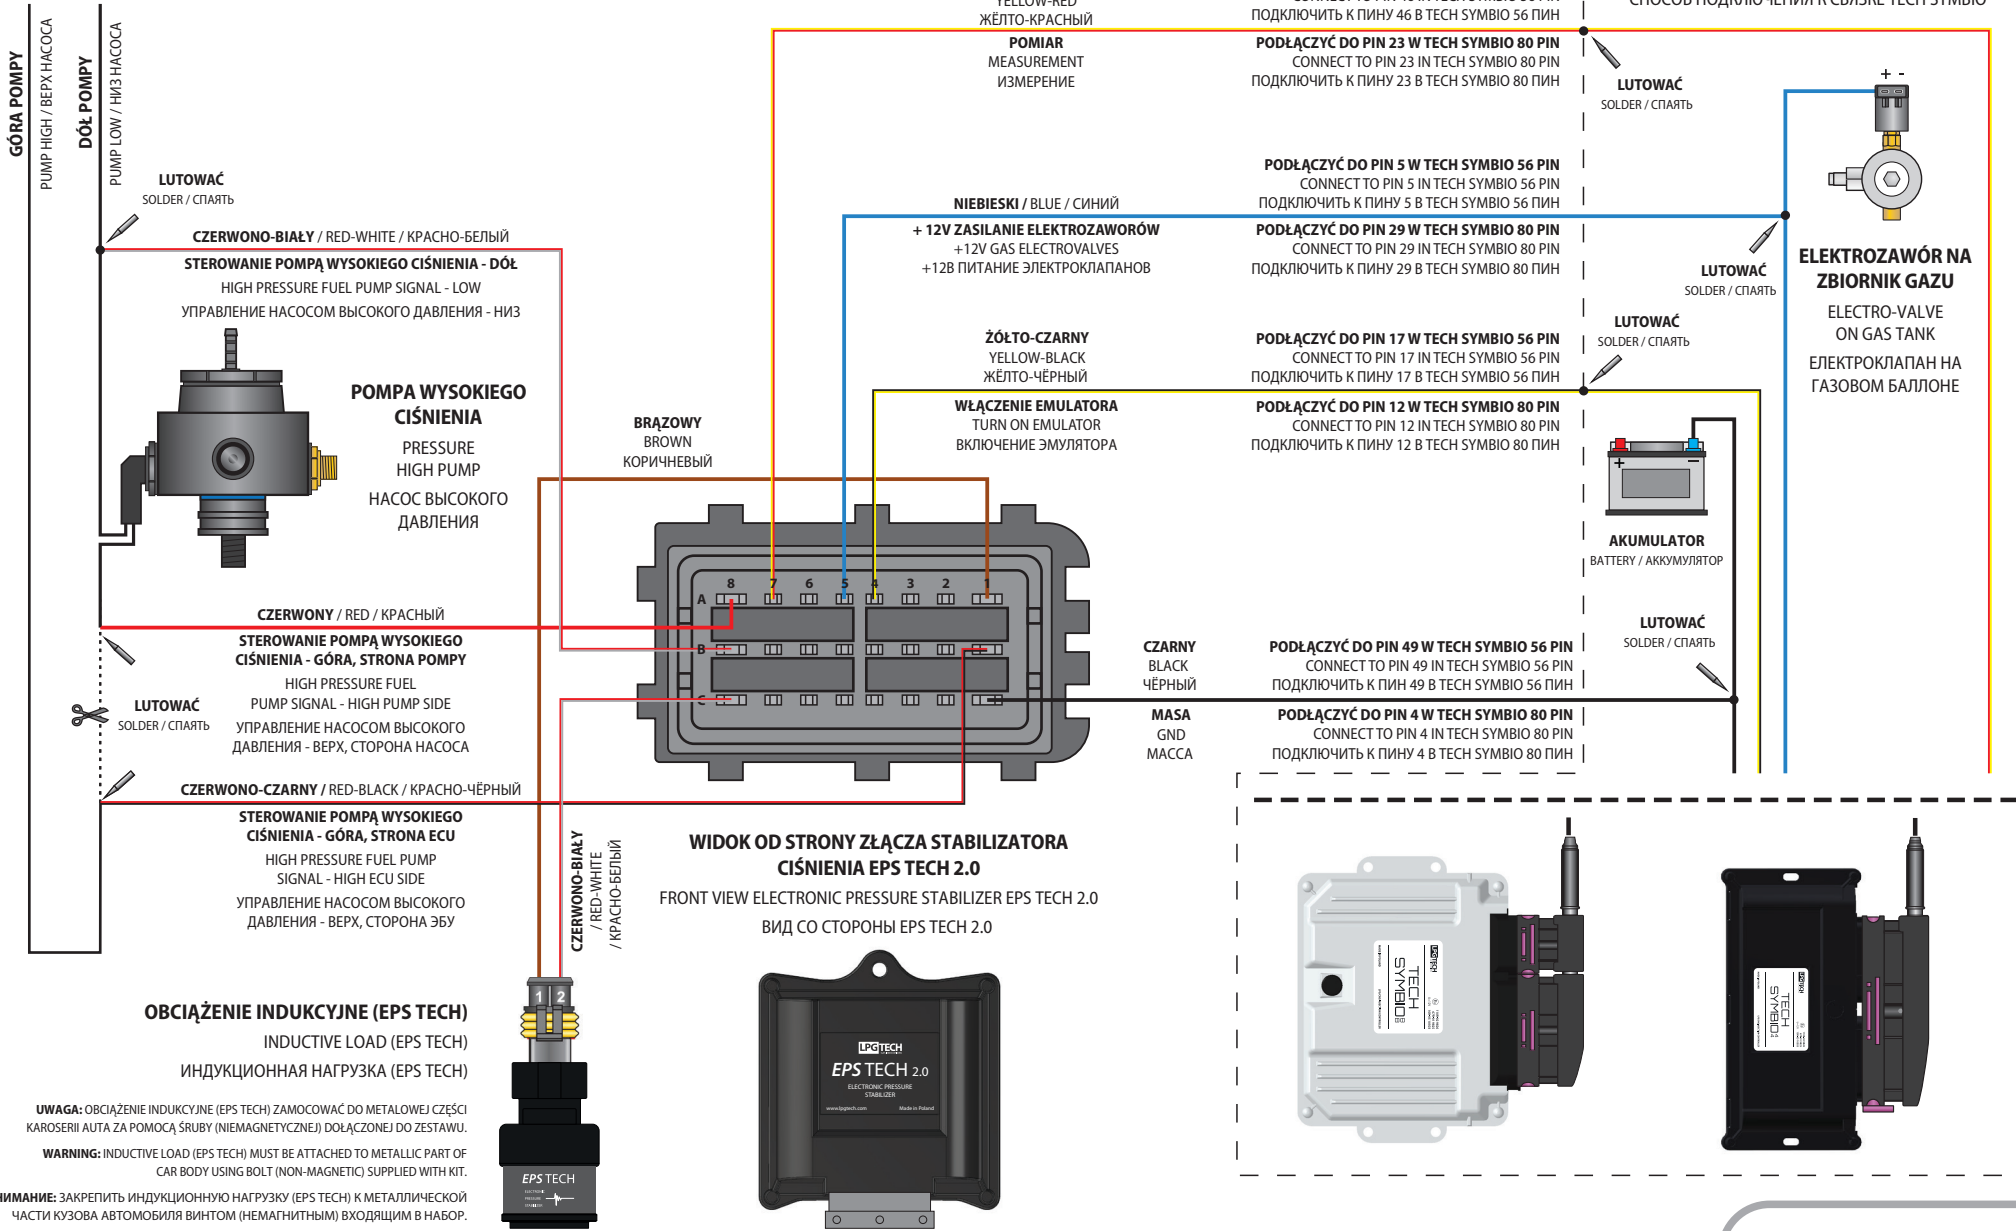

**DO STEROWNIKA
BENZYNOWEGO**

PETROL ECU / ЭБУ БЕНЗИН

EPS TECH 2.0 SCHEMAT PODŁĄCZENIA (WARIANT 2) / CONNECTION DIAGRAM (VARIANT 2) / СХЕМА ПОДКЛЮЧЕНИЯ (ВЕРСИЯ 2)