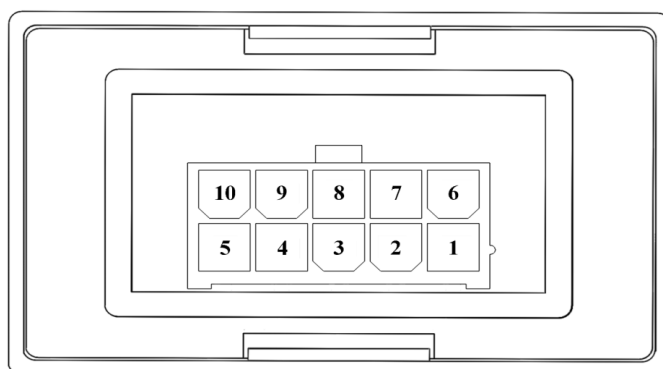

Opis wyprowadzeń: Emulator EmuTECH Injector - 4

Nr pinu	Rodzaj	Kolor przewodu	Opis
1	wyście	niebieski	wtryskiwacz benzynowy bezpośredni 4 - dół strona wtryskiwacza
2	wejście	żółto-czarny	wtryskiwacz benzynowy bezpośredni 1 - dół strona ECU
3	wyście	żółty	wtryskiwacz benzynowy bezpośredni 1 - dół strona wtryskiwacza
4	wejście	czerwono-czarny	wtryskiwacz benzynowy bezpośredni 3 - dół strona ECU
5	wyście	czerwony	wtryskiwacz benzynowy bezpośredni 3 - dół strona wtryskiwacza
6	wejście	niebiesko-czarny	wtryskiwacz benzynowy bezpośredni 4 - dół strona ECU
7	wejście	żółto-biały	wtryskiwacz benzynowy bezpośredni 1 - góra wtryskiwacza
8	wejście	zielono-biały	wtryskiwacz benzynowy bezpośredni 2 - góra wtryskiwacza
9	wyście	zielony	wtryskiwacz benzynowy bezpośredni 2 - dół strona wtryskiwacza
10	wejście	zielono-czarny	wtryskiwacz benzynowy bezpośredni 2 - dół strona ECU