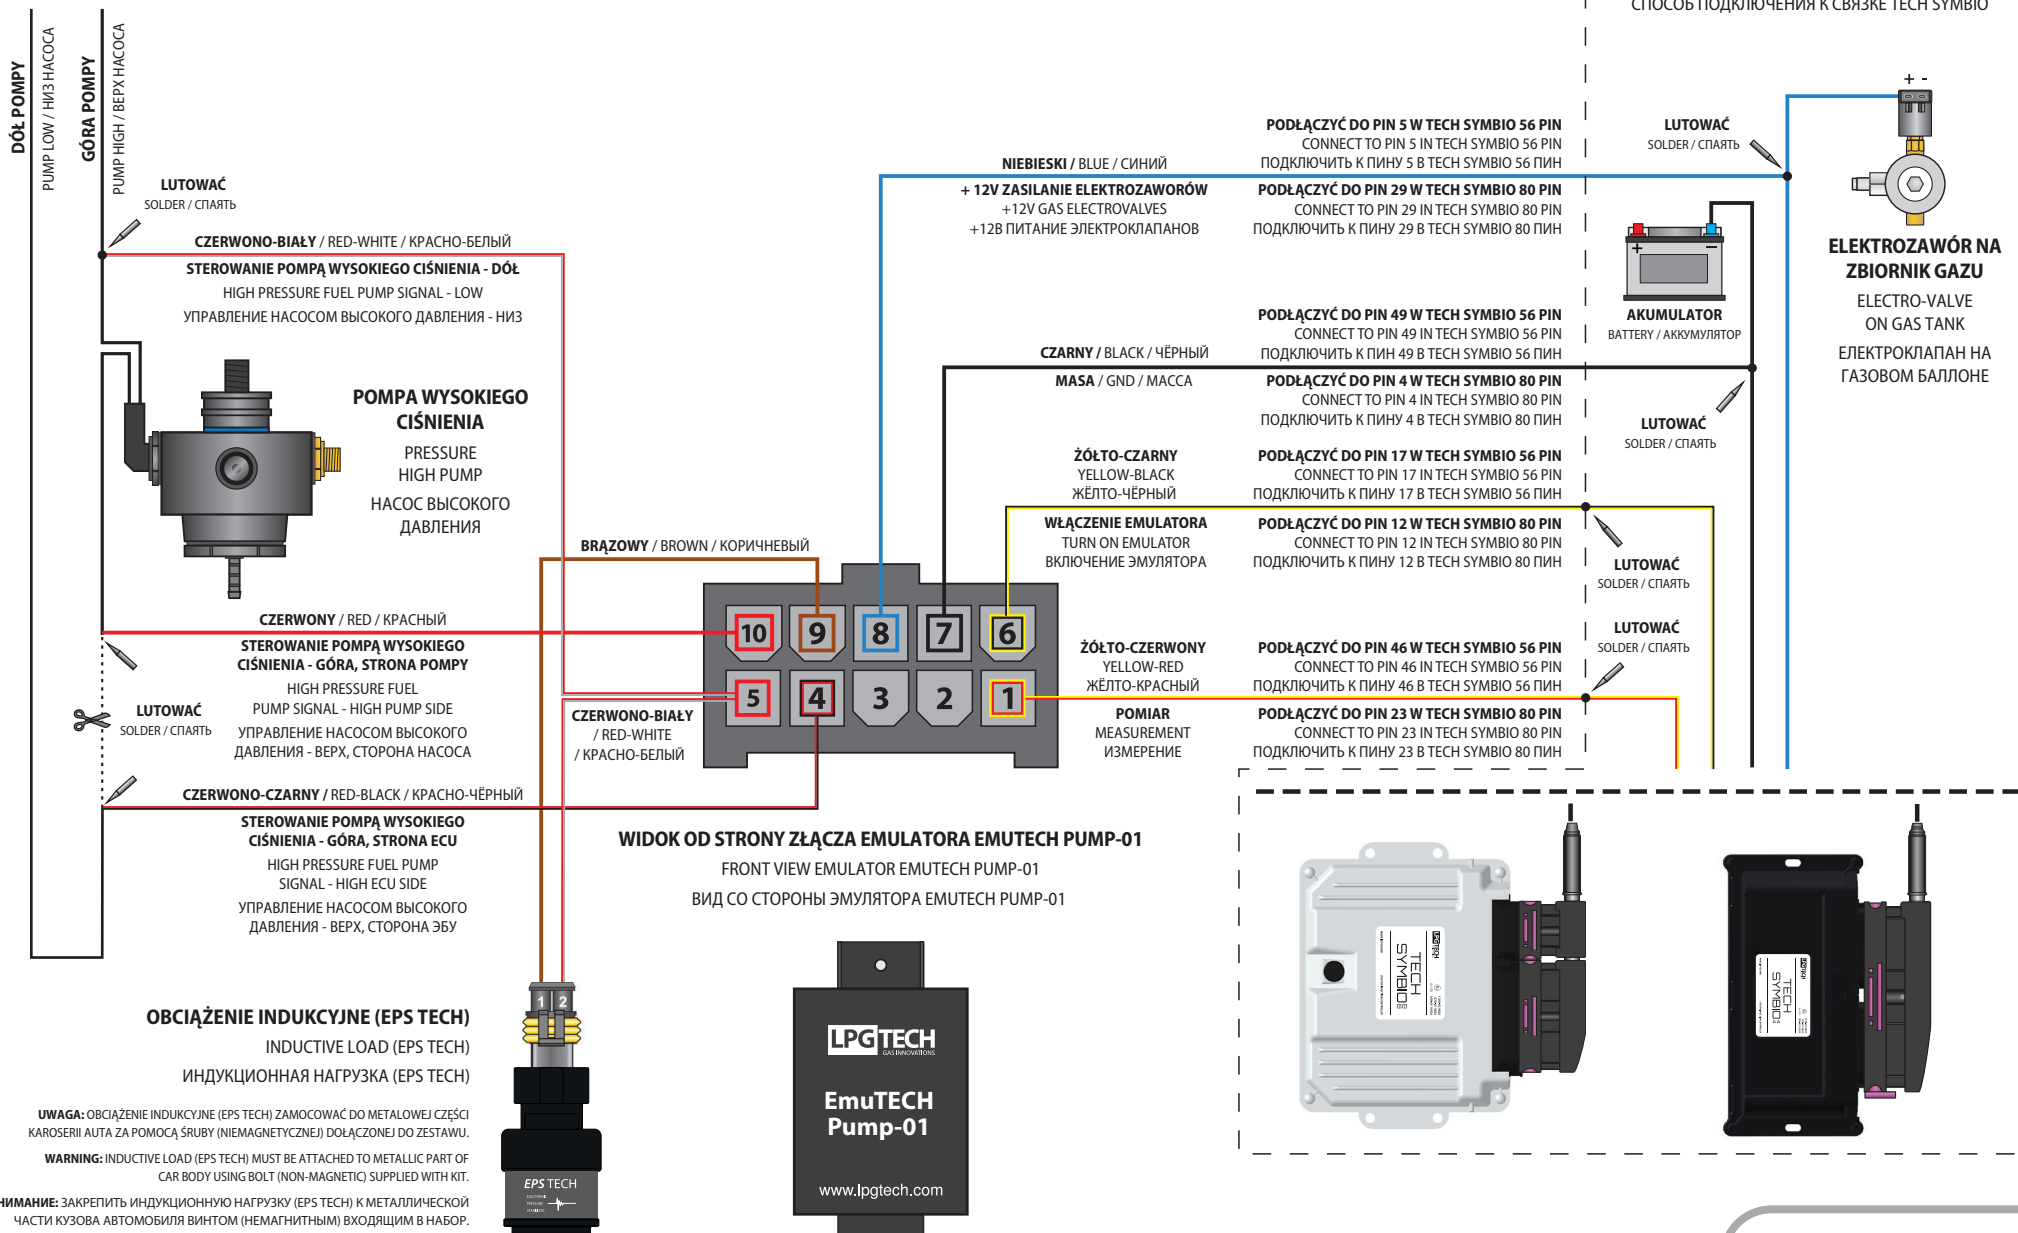

**DO STEROWNIKA
BENZYNOWEGO**
PETROL ECU / ЭБУ БЕНЗИН

EmuTECH Pump-01 SCHEMAT PODŁĄCZENIA (WARIANT 1) / CONNECTION DIAGRAM (VARIANT 1) / СХЕМА ПОДКЛЮЧЕНИЯ (ВЕРСИЯ 1)

DO STEROWNIKA
BENZYNOWEGO
PETROL ECU / ЭБУ БЕНЗИН

EmuTECH Pump-01 SCHEMAT PODŁĄCZENIA (WARIANT 2) / CONNECTION DIAGRAM (VARIANT 2) / СХЕМА ПОДКЛЮЧЕНИЯ (ВЕРСИЯ 2)