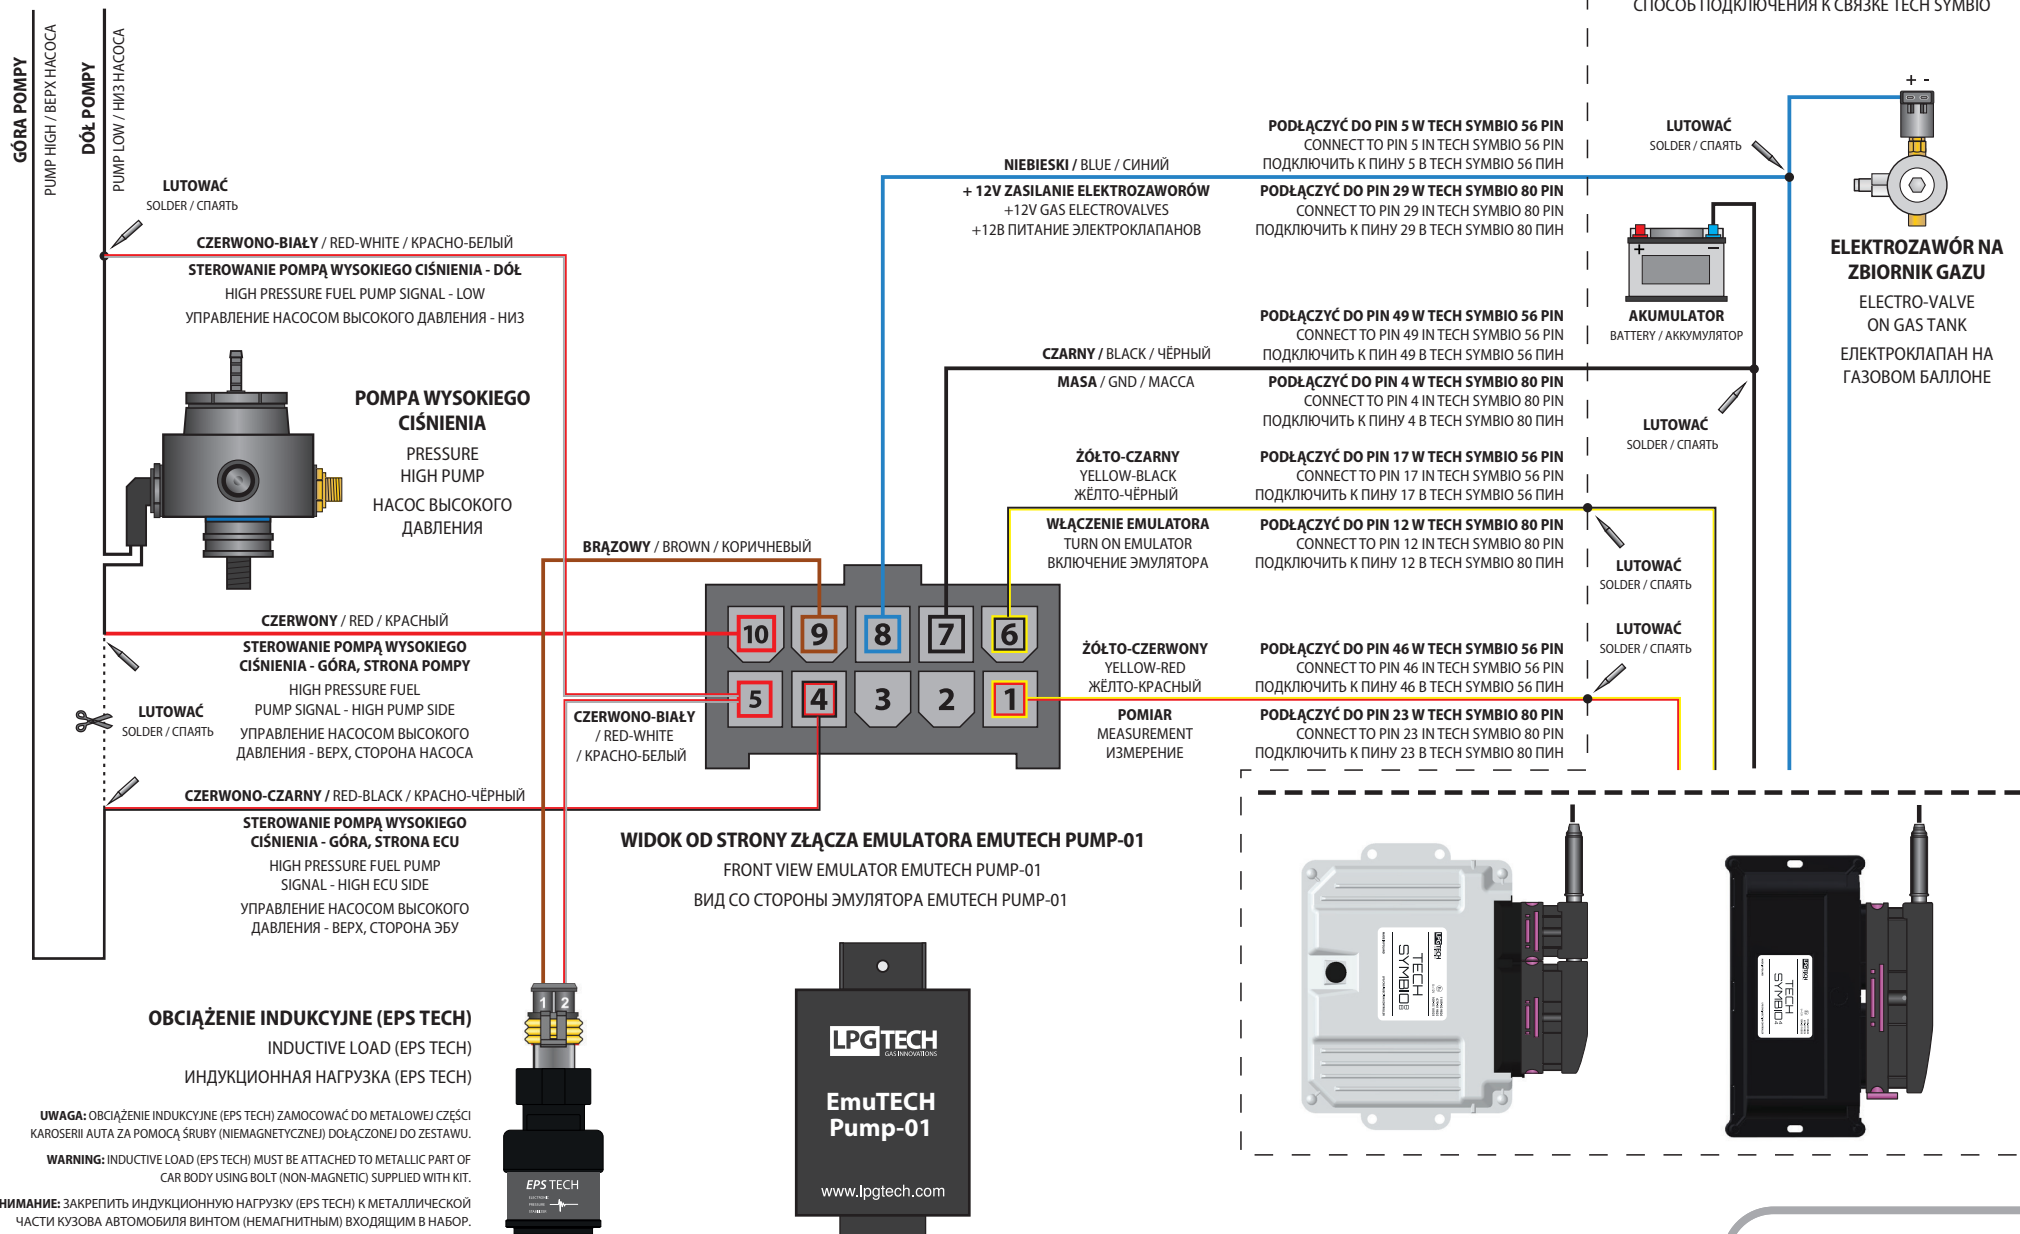

**DO STEROWNIKA
BENZYNOWEGO**
PETROL ECU / ЭБУ БЕНЗИН

EmuTECH Pump-01 SCHEMAT PODŁĄCZENIA (WARIANT 1) / CONNECTION DIAGRAM (VARIANT 1) / СХЕМА ПОДКЛЮЧЕНИЯ (ВЕРСИЯ 1)

DO STEROWNIKA
BENZYNOWEGO
PETROL ECU / ЭБУ БЕНЗИН

EmuTECH Pump-01 SCHEMAT PODŁĄCZENIA (WARIANT 2) / CONNECTION DIAGRAM (VARIANT 2) / СХЕМА ПОДКЛЮЧЕНИЯ (ВЕРСИЯ 2)