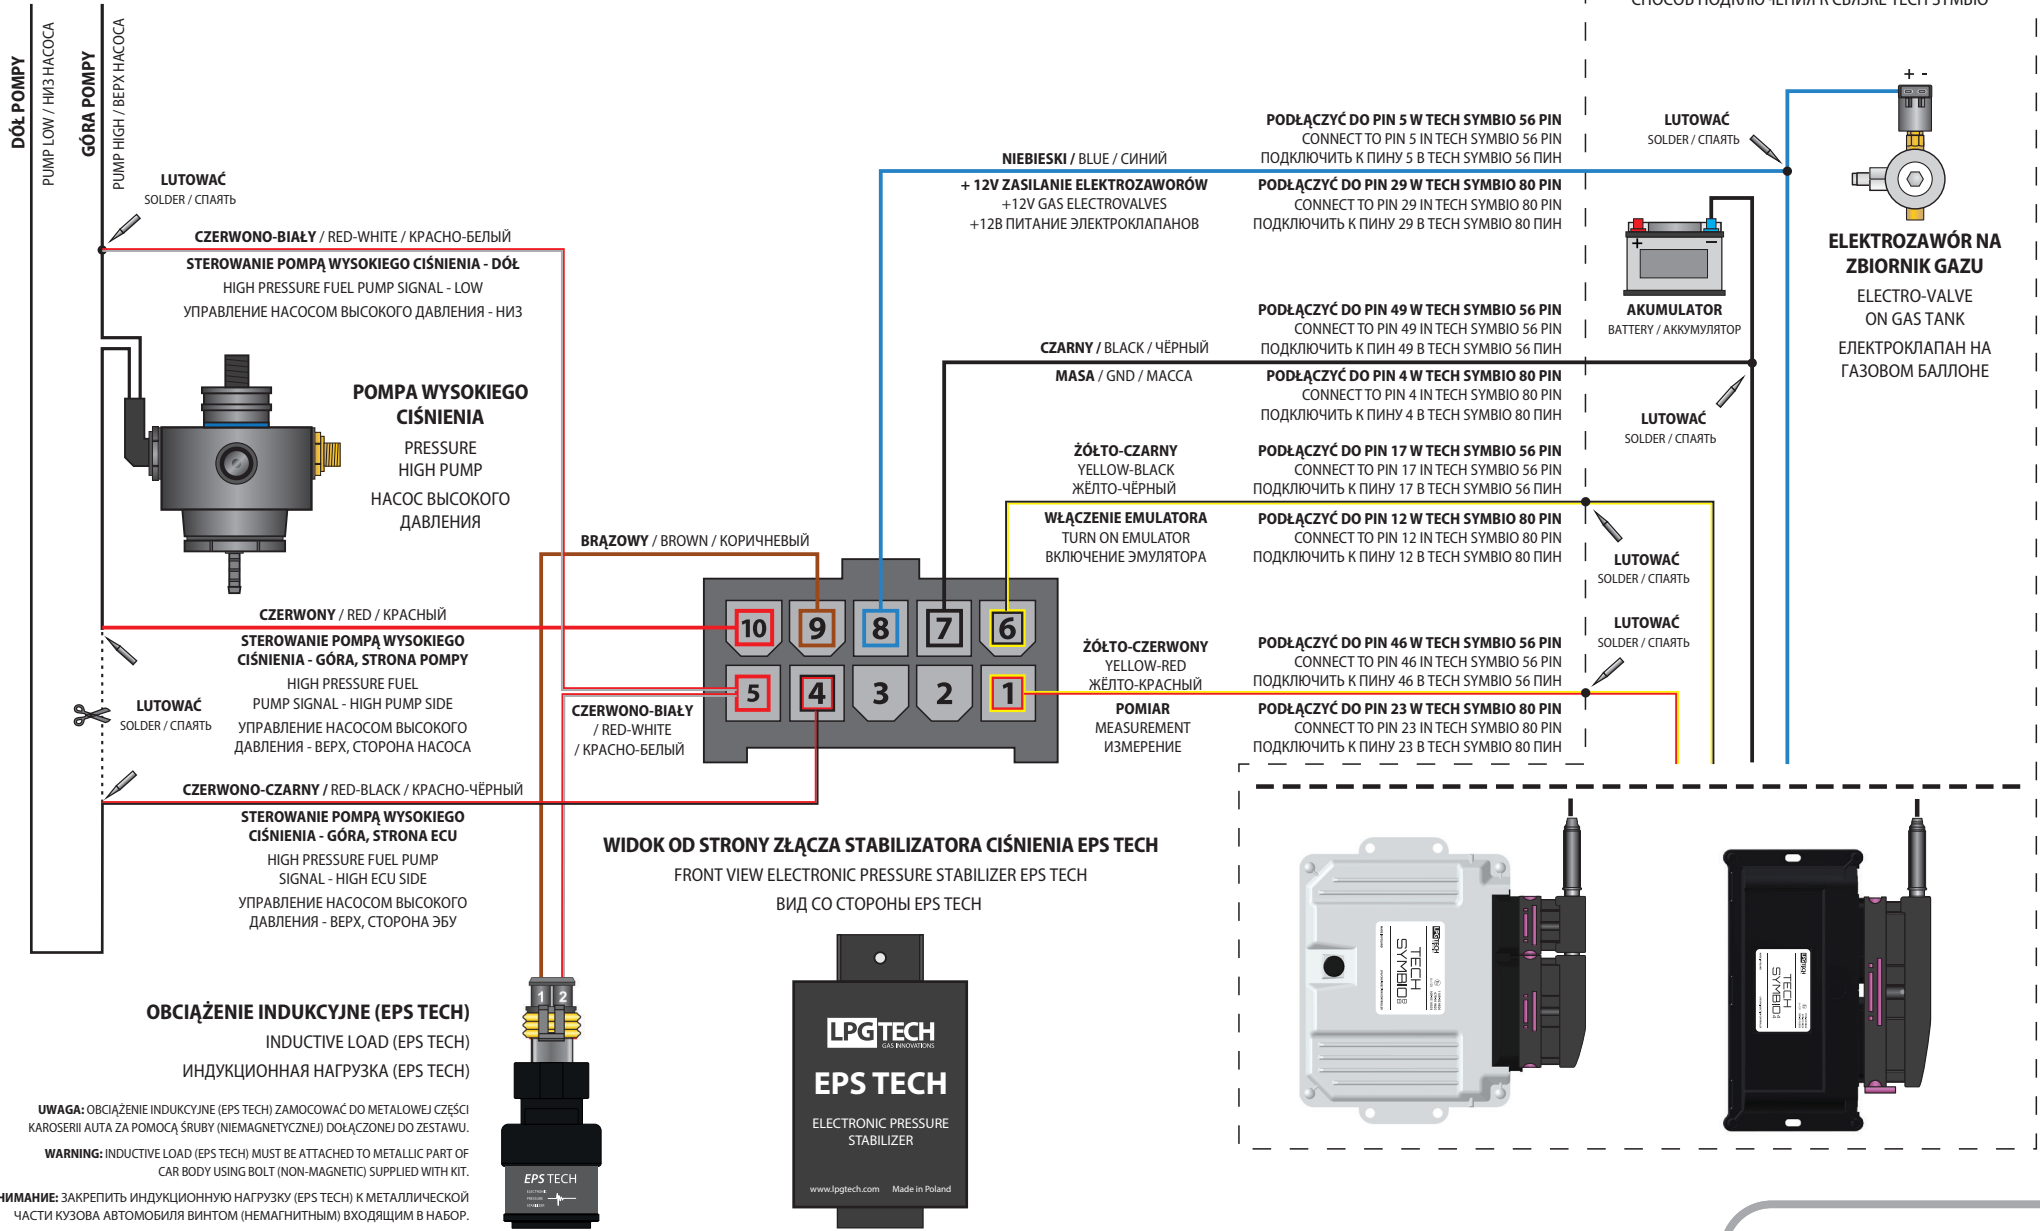

**DO STEROWNIKA
BENZYNOWEGO**
PETROL ECU / ЭБУ БЕНЗИН

EPS TECH SCHEMAT PODŁĄCZENIA (WARIANT 1) / CONNECTION DIAGRAM (VARIANT 1) / СХЕМА ПОДКЛЮЧЕНИЯ (ВЕРСИЯ 1)

**DO STEROWNIKA
BENZYNOWEGO**
PETROL ECU / ЭБУ БЕНЗИН

EPS TECH SCHEMAT PODŁĄCZENIA (WARIANT 2) / CONNECTION DIAGRAM (VARIANT 2) / СХЕМА ПОДКЛЮЧЕНИЯ (ВЕРСИЯ 2)