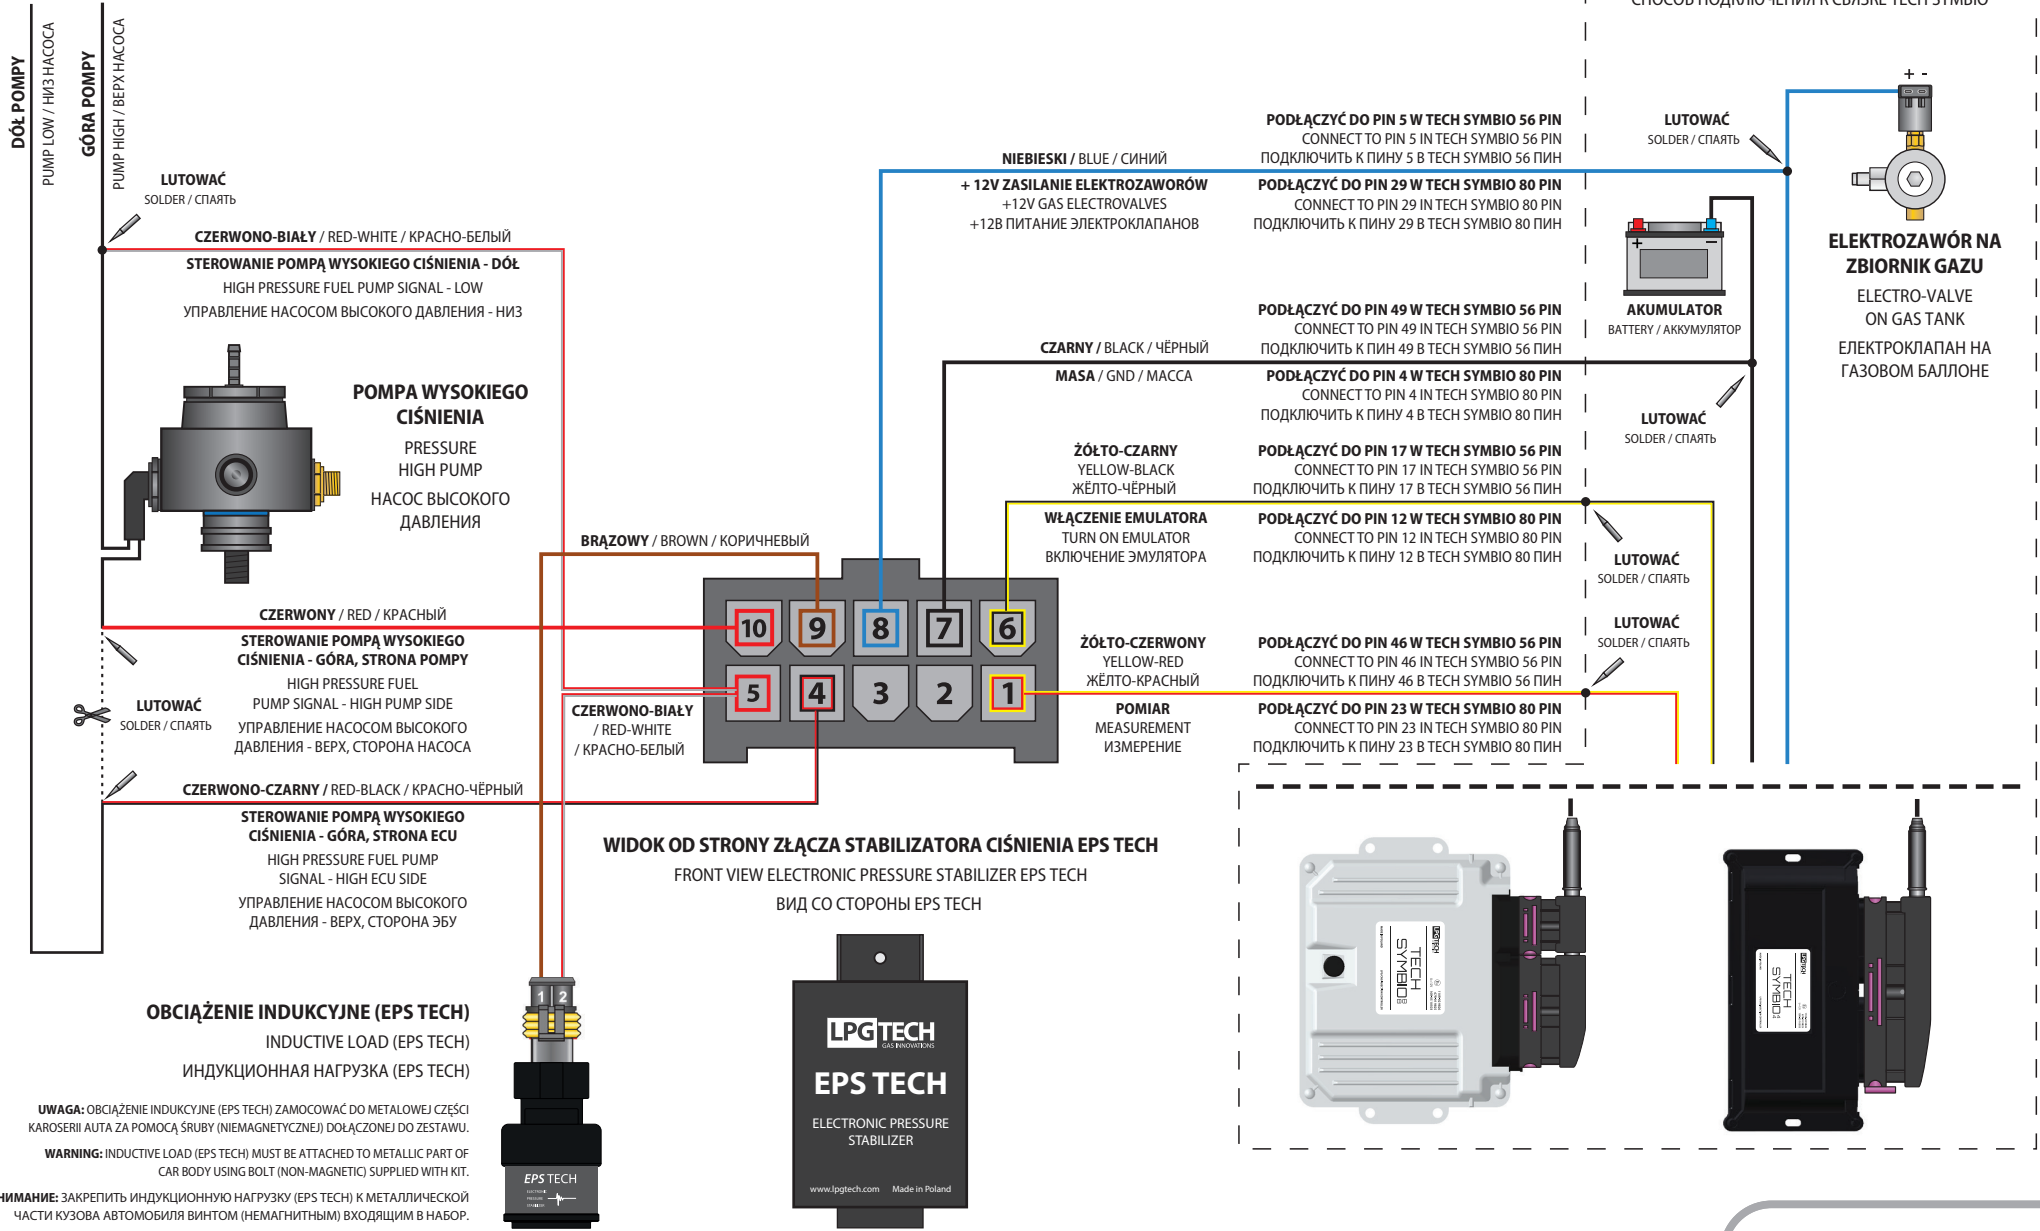

**DO STEROWNIKA
BENZYNOWEGO**
PETROL ECU / ЭБУ БЕНЗИН

EPS TECH SCHEMAT PODŁĄCZENIA (WARIANT 1) / CONNECTION DIAGRAM (VARIANT 1) / СХЕМА ПОДКЛЮЧЕНИЯ (ВЕРСИЯ 1)

**DO STEROWNIKA
BENZYNOWEGO**
PETROL ECU / ЭБУ БЕНЗИН

EPS TECH SCHEMAT PODŁĄCZENIA (WARIANT 2) / CONNECTION DIAGRAM (VARIANT 2) / СХЕМА ПОДКЛЮЧЕНИЯ (ВЕРСИЯ 2)